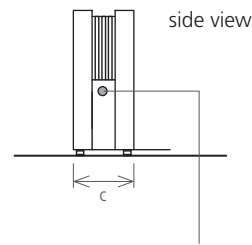

front view

on/off switch with LED  
voltage AC 230v

top view

\* exclusive of Worldstyle - Paris  
Price inquiry: [info@worldstyle.com](mailto:info@worldstyle.com)

model	LE1000	LE1500	LE1000+	LE1500+	LE2000+	LE30 1000	LE30 1500	LE30 2000
height (mm) a	240	240	240	240	240	310	310	310
total width (mm) b	1000	1500	1000	1500	2000	1000	1500	2000
depth (mm) c	100	100	160	160	160	160	160	160
electric (W)	1600	1800	1600	1800	2000	1600	1800	2000