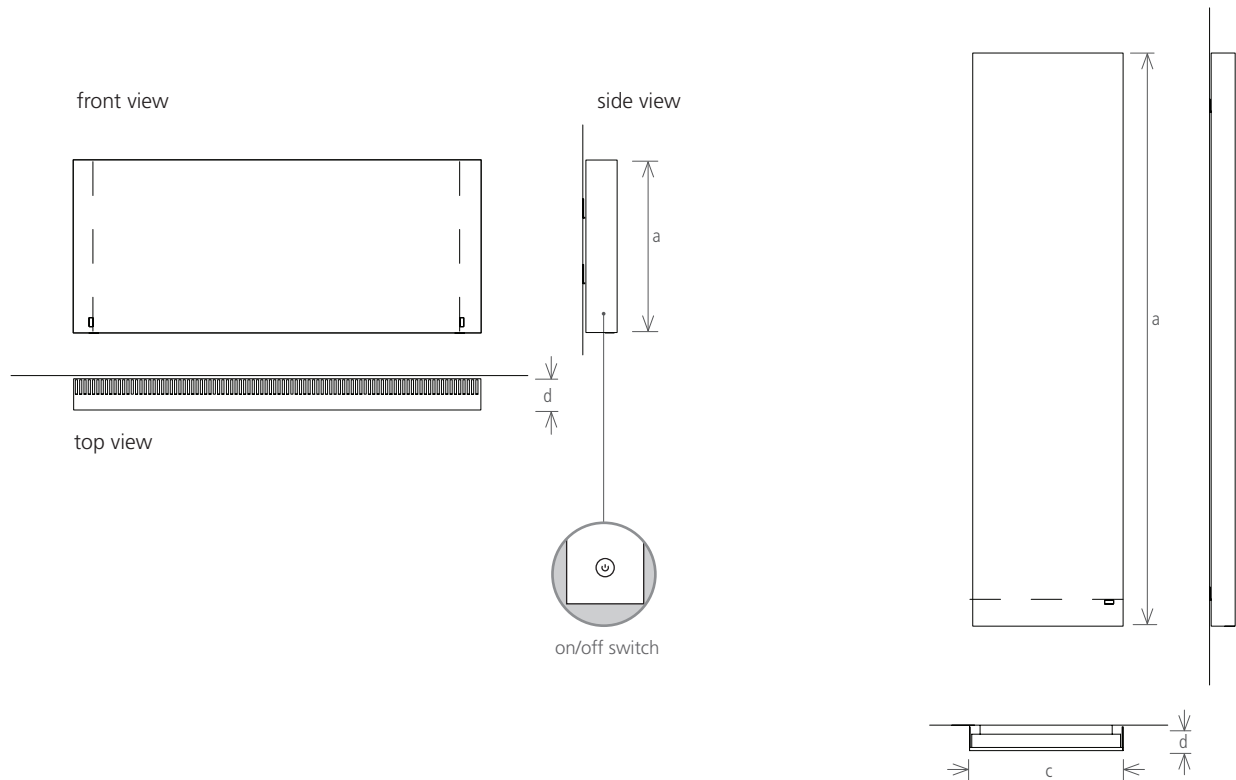

NOTE: the depth can be less than 80mm

model	PP650 1200	PP650 1800	PP650 2000	PP1000 1000	PP1800 550	PP2000 550	PP1800 650	PP2000 650
height (mm) a	650	650	650	1000	1800	2000	1800	2000
total width (mm) c	1200	1800	2000	1000	550	550	650	650
depth (mm) d	80	80	80	80	80	80	80	80
capacity (l)	26,0	33,3	37,0	29,0	27,9	29,0	33,3	37,0
weight (kg)	47,4	69,8	77,1	64,6	59,1	75,2	69,8	77,1
electric II (W)	1200	1600	2000	1200	1600	2000	1600	2000
<b>price (EUR)</b>								
white (electric II)	1.759 €	1.982 €	2.206 €	2.168 €	1.610 €	1.786 €	1.982 €	2.159 €
textured black (electric II)	1.795 €	2.040 €	2.265 €	2.273 €	1.673 €	1.849 €	2.040 €	2.217 €
RAL colour (electric II)	1.903 €	2.148 €	2.373 €	2.381 €	1.781 €	1.957 €	2.148 €	2.325 €
brushed (electric II)	2.517 €	2.634 €	3.011 €	3.101 €	2.451 €	2.684 €	2.836 €	2.975 €
polished (electric II)	2.862 €	3.124 €	3.448 €	3.351 €	2.965 €	3.081 €	3.209 €	3.442 €