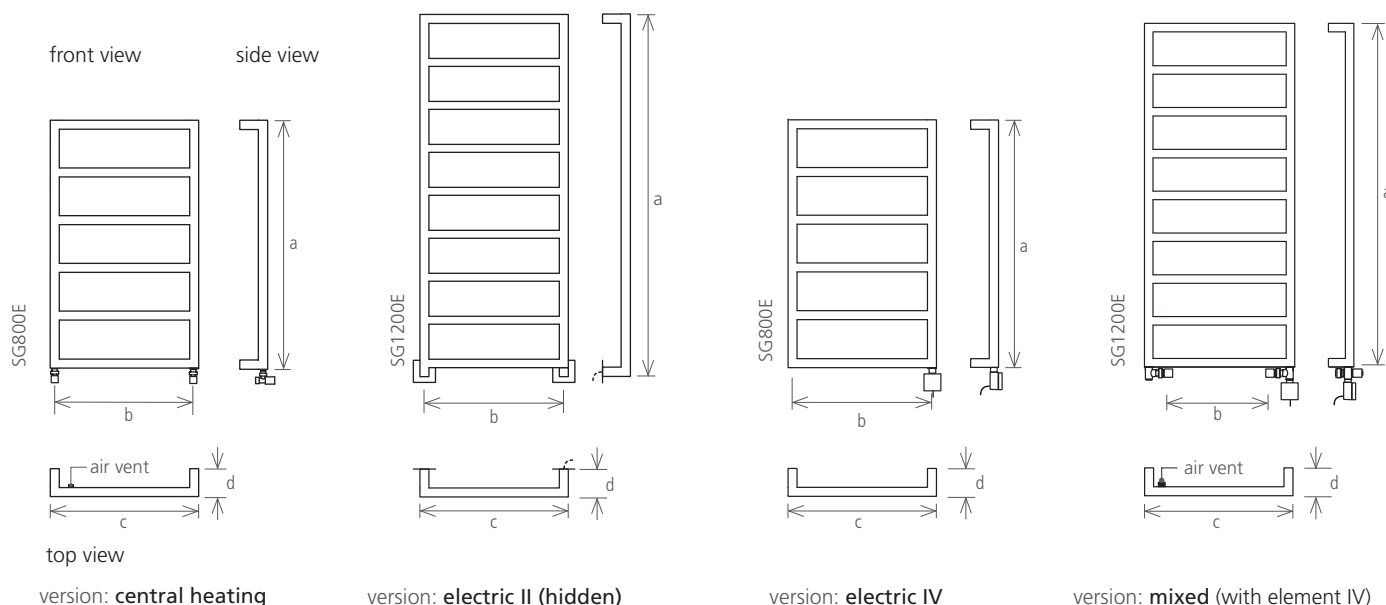

model	SG800E	SG800L	SG1200E	SG1200L	SG1800E	SG1800L
height (mm) a	800	800	1200	1200	1800	1800
width between axes (mm) b	450	500	450	500	450	500
total width (mm) c	480	530	480	530	480	530
depth (mm) d	90	90	90	90	90	90
capacity (l)	2,8	3,1	4,0	4,6	6,6	7,1
central heating (W)	250	296	360	438	613	657
electric (W)	300	300	600	600	1000	1000
price (EUR)						
textured black or white (central heating)	1.482 €	1.574 €	1.853 €	1.944 €	2.037 €	2.129 €
brushed (central heating)	1.298 €	1.389 €	1.667 €	1.759 €	2.012 €	2.102 €
polished (central heating)	1.482 €	1.574 €	1.853 €	1.944 €	2.037 €	2.129 €
*PVD (central heating)	2.172 €	2.264 €				
textured black or white (electric II)	1.667 €	1.760 €	2.037 €	2.129 €	2.220 €	2.314 €
brushed (electric II)	1.482 €	1.574 €	1.853 €	1.944 €	2.037 €	2.129 €
polished (electric II)	1.667 €	1.760 €	2.037 €	2.129 €	2.220 €	2.314 €
*PVD (electric II)	2.357 €	2.450 €				
textured black or white (electric IV or V)	1.770 €	1.863 €	2.141 €	2.234 €	2.326 €	2.419 €
brushed (electric IV or V)	1.585 €	1.677 €	1.955 €	2.050 €	2.141 €	2.375 €
polished (electric IV or V)	1.770 €	1.863 €	2.141 €	2.234 €	2.326 €	2.419 €
*PVD (electric IV or V)	2.460 €	2.553 €				