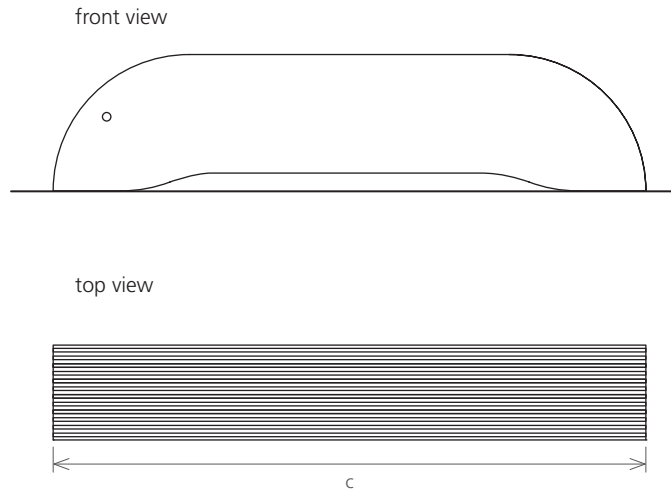

model	C1000 230	C1500 230	C2000 230	C1000 300	C1500 300	C2000 300
height (mm) a	230	230	230	300	300	300
total width (mm) c	1000	1500	2000	1000	1500	2000
depth (mm) d	160	160	160	160	160	160
electric (W)	1600	1800	2000	1600	1800	2000
<b>price (EUR)</b>						
textured black / white (electric II)	2.218 €	3.047 €	3.401 €	2.286 €	3.116 €	3.469 €
RAL colour (electric II)	2.599 €	3.442 €	3.822 €	2.667 €	3.510 €	3.890 €
brushed (electric II)	2.599 €	3.442 €	3.822 €	2.667 €	3.510 €	3.890 €
polished (electric II)	2.735 €	3.598 €	3.958 €	2.803 €	3.667 €	4.026 €