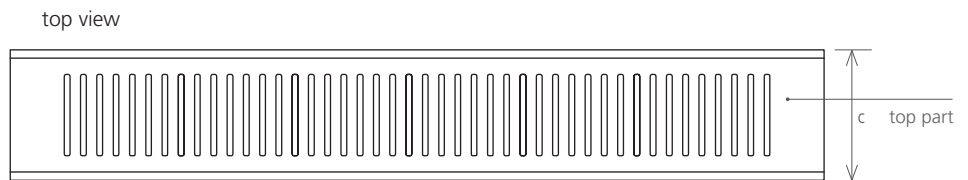

model	DI 1000	DI 1500	DI 2000	DI30 1000	DI30 1500	DI30 2000
height (mm) a	230	230	230	300	300	300
total width (mm) b	1000	1500	2000	1000	1500	2000
depth (mm) c	160	160	160	160	160	160
electric (W)	1600	1800	2000	1600	1800	2000
price (EUR)						
textured black / white (electric II)	2.218 €	3.047 €	3.401 €	2.286 €	3.116 €	3.469 €
RAL colour (electric II)	2.599 €	3.442 €	3.822 €	2.667 €	3.510 €	3.890 €
brushed (electric II)	2.599 €	3.442 €	3.822 €	2.667 €	3.510 €	3.890 €
polished (electric II)	2.735 €	3.598 €	3.958 €	2.803 €	3.667 €	4.026 €