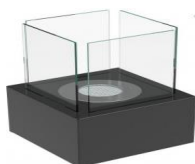

Farba	Cena
čierna	61,00 €
biela	61,00 €
granitová	61,00 €

Váha 3,5 kg
Rozmery 200x328x200 mm

TANGO 2

Farba	Cena
čierna	64,00 €
biela	64,00 €
granitová	64,00 €

Váha 4,5 kg
Rozmery 250x353x250 mm

TANGO 3

Farba	Cena
čierna	69,00 €
biela	69,00 €
granitová	69,00 €