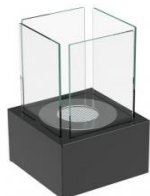

HOTEL mini

Farba	Cena
čierna	
biela	
granitová	

Váha 6,0 kg
Rozmery 390x250x244 mm

INDIA

Model	Cena
čierna	56,00 €
MINI čierna	
MAX čierna	

Váha 4,0/2,0/7,0 kg
Rozmery 490x85x215/340x70x155/670x100x274 mm

TANGO 1